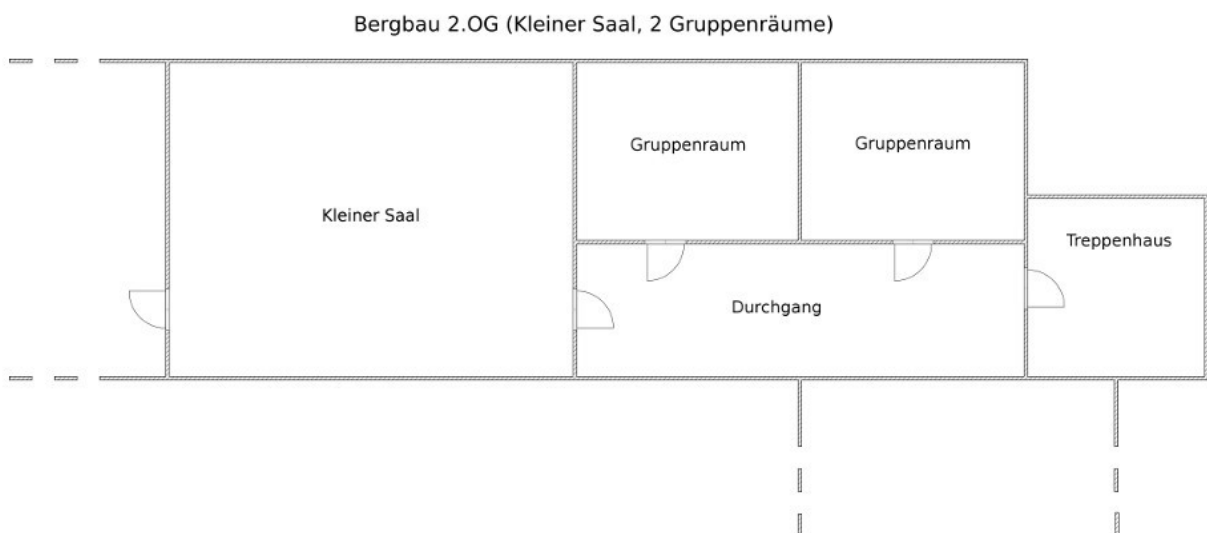

Petershof

Freizeithaus und Projektwerkstatt

Talweg 5 . 64711 Erbach / Erbuch . Telefon: 06062-9105313 . E-Mail: info@petershof-erbuch.de . Web: www.petershof-erbuch.de

Geländeplan

Raumpläne

Erdgeschoss

1. Obergeschoss

2. Obergeschoss

In den Schlafräumen finden sich folgende Angaben:

Links oben → Zimmernummer
Rechts oben → Anzahl der Schlafplätze

Die 60 Schlafplätze verteilen sich auf 6 Einzelbetten und 27 Etagenbetten in 14 Zimmern.

Mit aktuell 4 Zustellbetten kann die Aufteilung geringfügig verändert werden. Die Gesamtzahl von 60 Gästen im Haus darf aber wegen der Brandschutzregelung nicht überschritten werden.

Es kann zusätzlich gezeltet werden (im Normalfall auf dem „Plateau“).