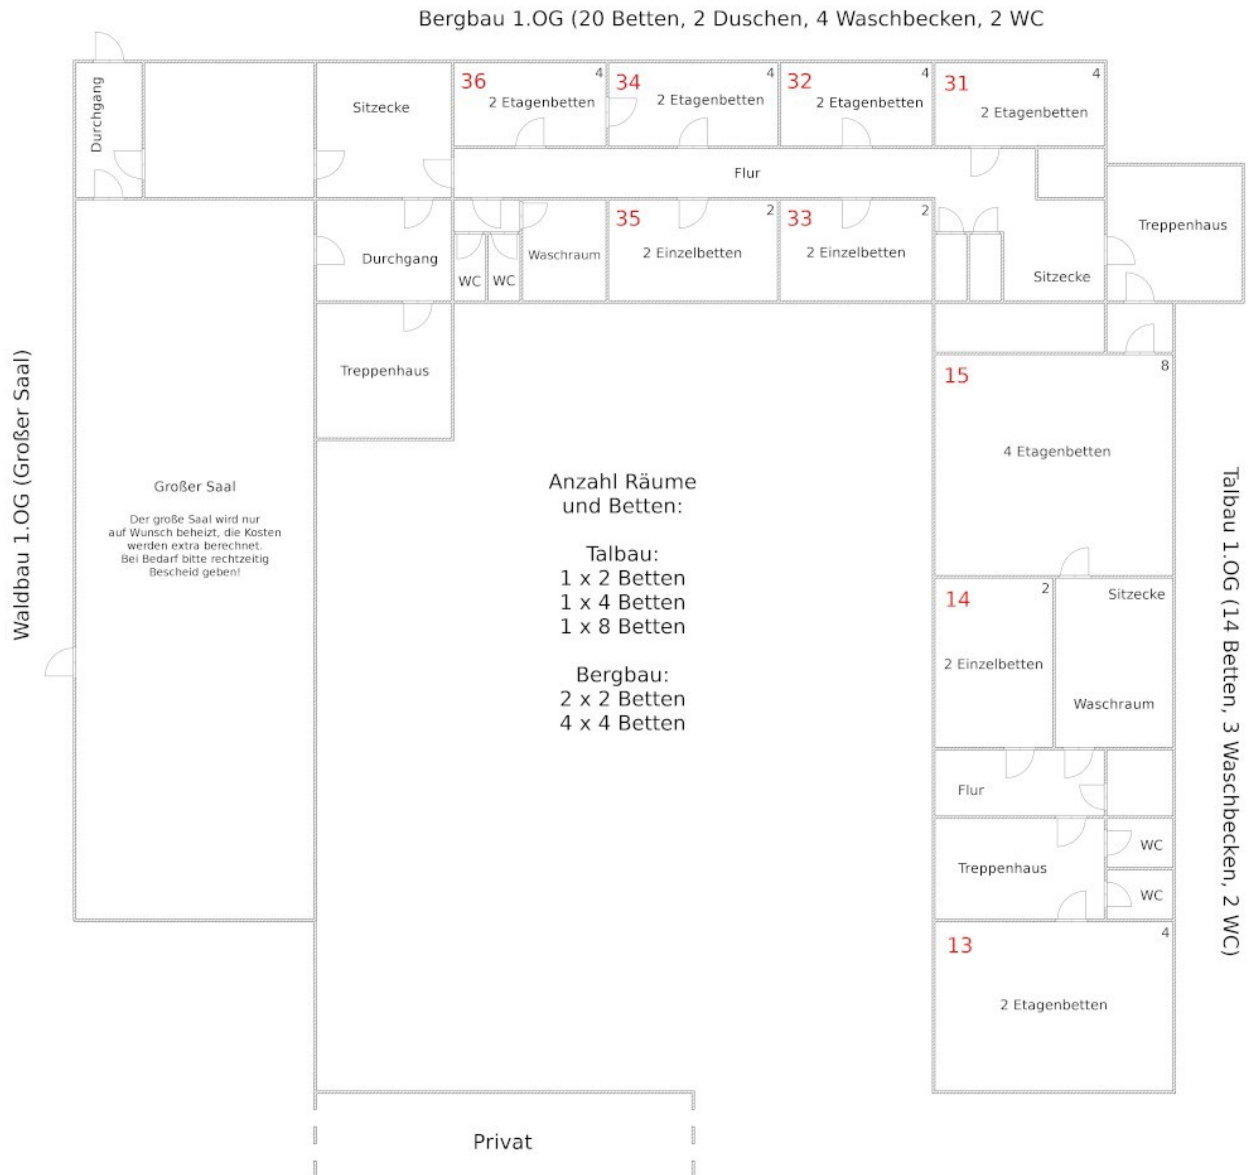

Petershof

Freizeithaus und Projektwerkstatt

Talweg 5 . 64711 Erbach / Erbuch . Telefon: 06062-9105313 . E-Mail: info@petershof-erbuch.de . Web: www.petershof-erbuch.de

Geländeplan

Raumpläne

Erdgeschoss

1. Obergeschoss

2. Obergeschoss

In den Schlafräumen finden sich folgende Angaben:

Links oben → Zimmernummer
Rechts oben → Anzahl der Schlafplätze

Die 60 Schlafplätze verteilen sich auf 6 Einzelbetten und 27 Etagenbetten in 14 Zimmern.

Mit aktuell 4 Zustellbetten kann die Aufteilung geringfügig verändert werden. Die Gesamtzahl von 60 Gästen im Haus darf aber wegen der Brandschutzregelung nicht überschritten werden.

Es kann zusätzlich gezeltet werden (im Normalfall auf dem „Plateau“).